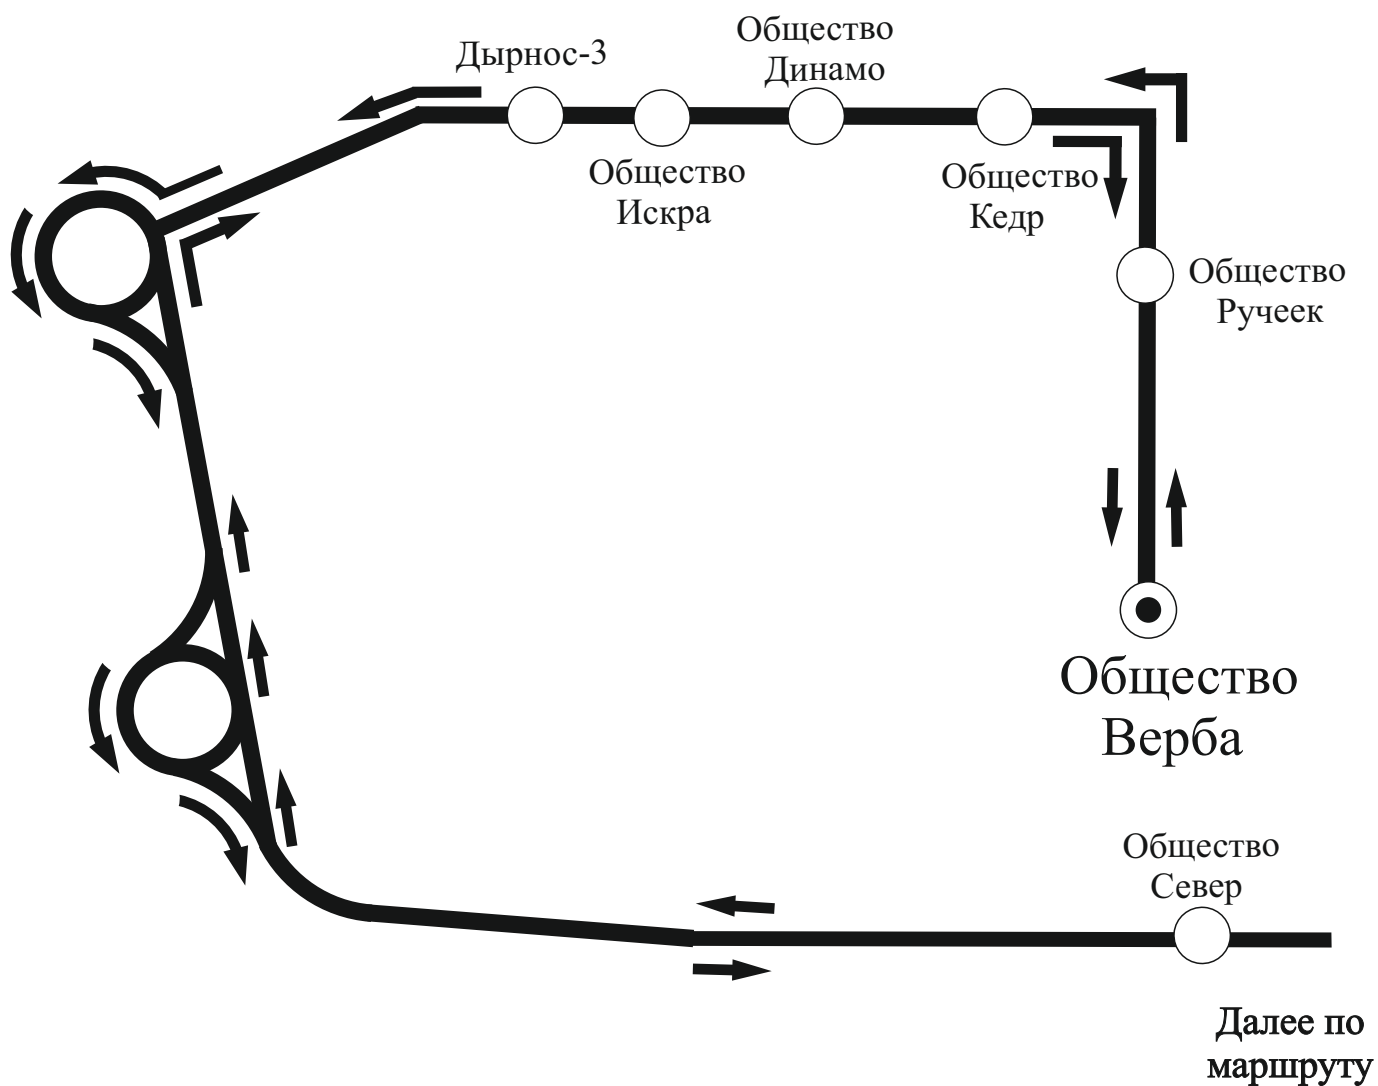

Временная схема движения автобусов по маршруту №36

На период проведения ремонтных работ по всей ширине
автомобильной дороги по «Подъезд к с/т м. Дырнос»

с 23.04.2026 г. по 01.06.2026 г.

Расписание движения автомобильного транспорта по остановочным пунктам